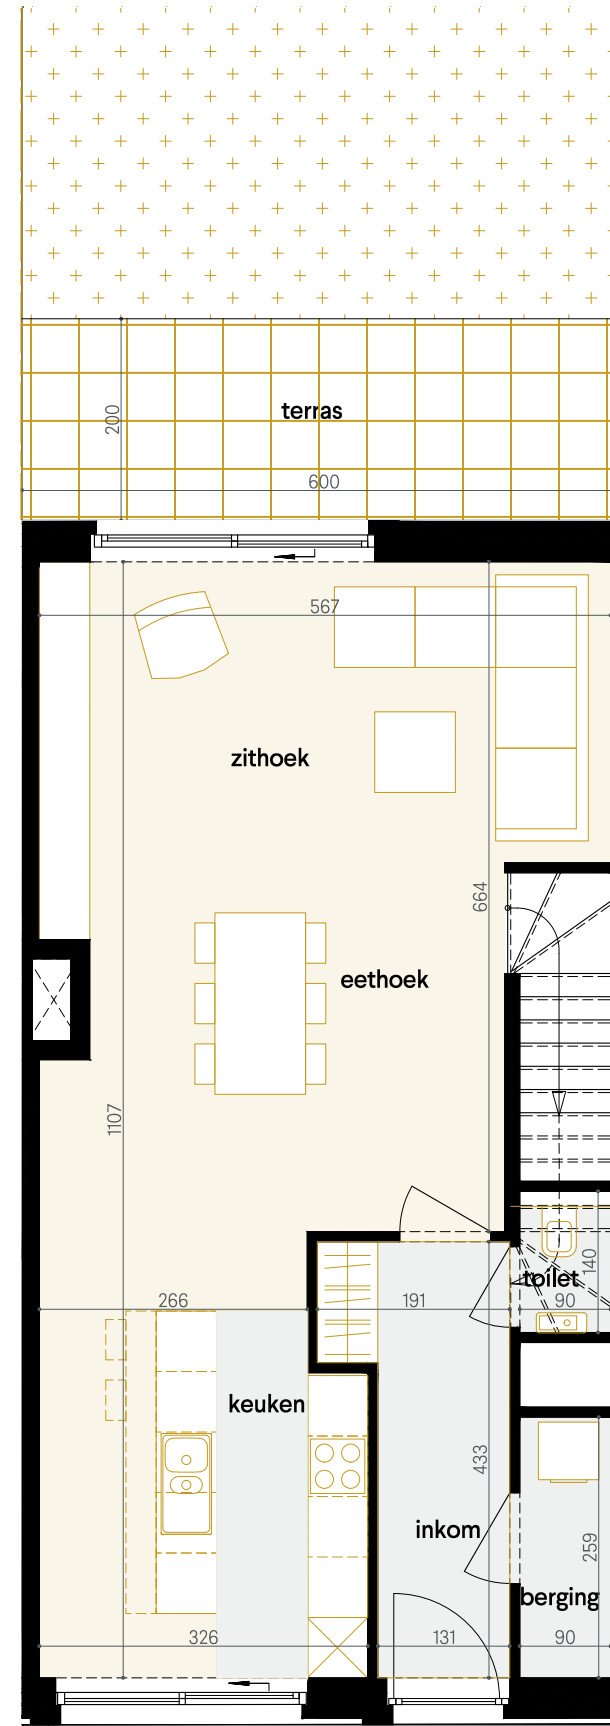

LUX/STELLA

Als je thuis een lichtpunt is

appartement
oppervlakte
tuin

13.00.06
ca. 71,98 m², BVO
ca. 44 m²

niveau 0

zuidgevel

realisatie en verkoop

architecten:

ORENS + VAN GRIMBERGEN
BIOPHILIC ARCHITECTURE

evrarchitecten

0 1 2 5m

DIT IS GEEN CONTRACTUEEL DOCUMENT, ALLE AFMETINGEN, OPPERVAKTES, MEUBELS EN TOESTELLEN ZIJN ENKEL TER ILLUSTRATIE