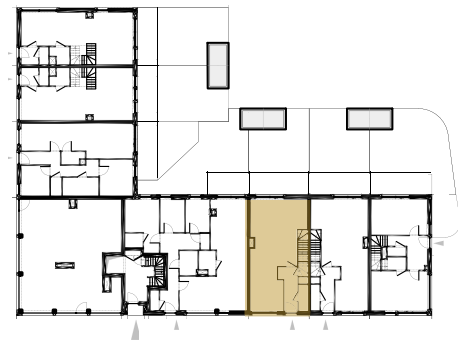

LUX/STELLA

Als je thuis een lichtpunt is

appartement
oppervlakte
tuin

13.00.06
ca. 71,98 m², BVO
ca. 44 m²

niveau 0

zuidgevel

realisatie en verkoop

architecten: