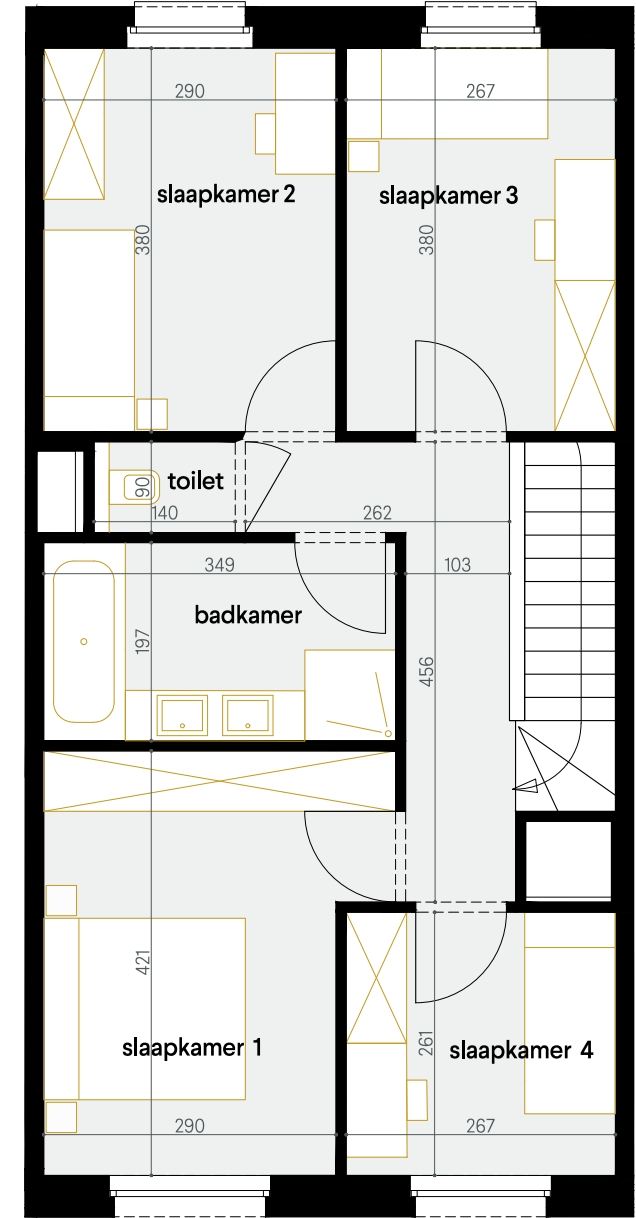

0 1 2 5m

DIT IS GEEN CONTRACTUEEL DOCUMENT, ALLE AFMETINGEN, OPPERVAKTES, MEUBELS EN TOESTELLEN ZIJN ENKEL TER ILLUSTRATIE