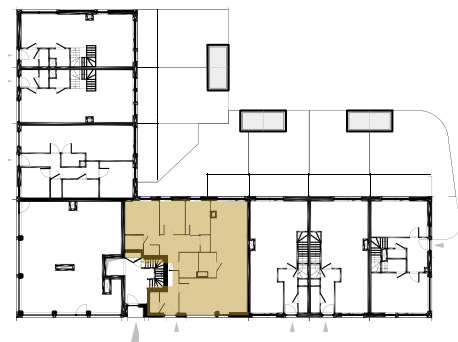

LUX/STELLA

Als je thuis een lichtpunt is

appartement
oppervlakte
tuin

13.00.05
ca. 126,60 m², BVO
ca. 57 m²

niveau 0

zuidgevel

realisatie en verkoop

architecten: