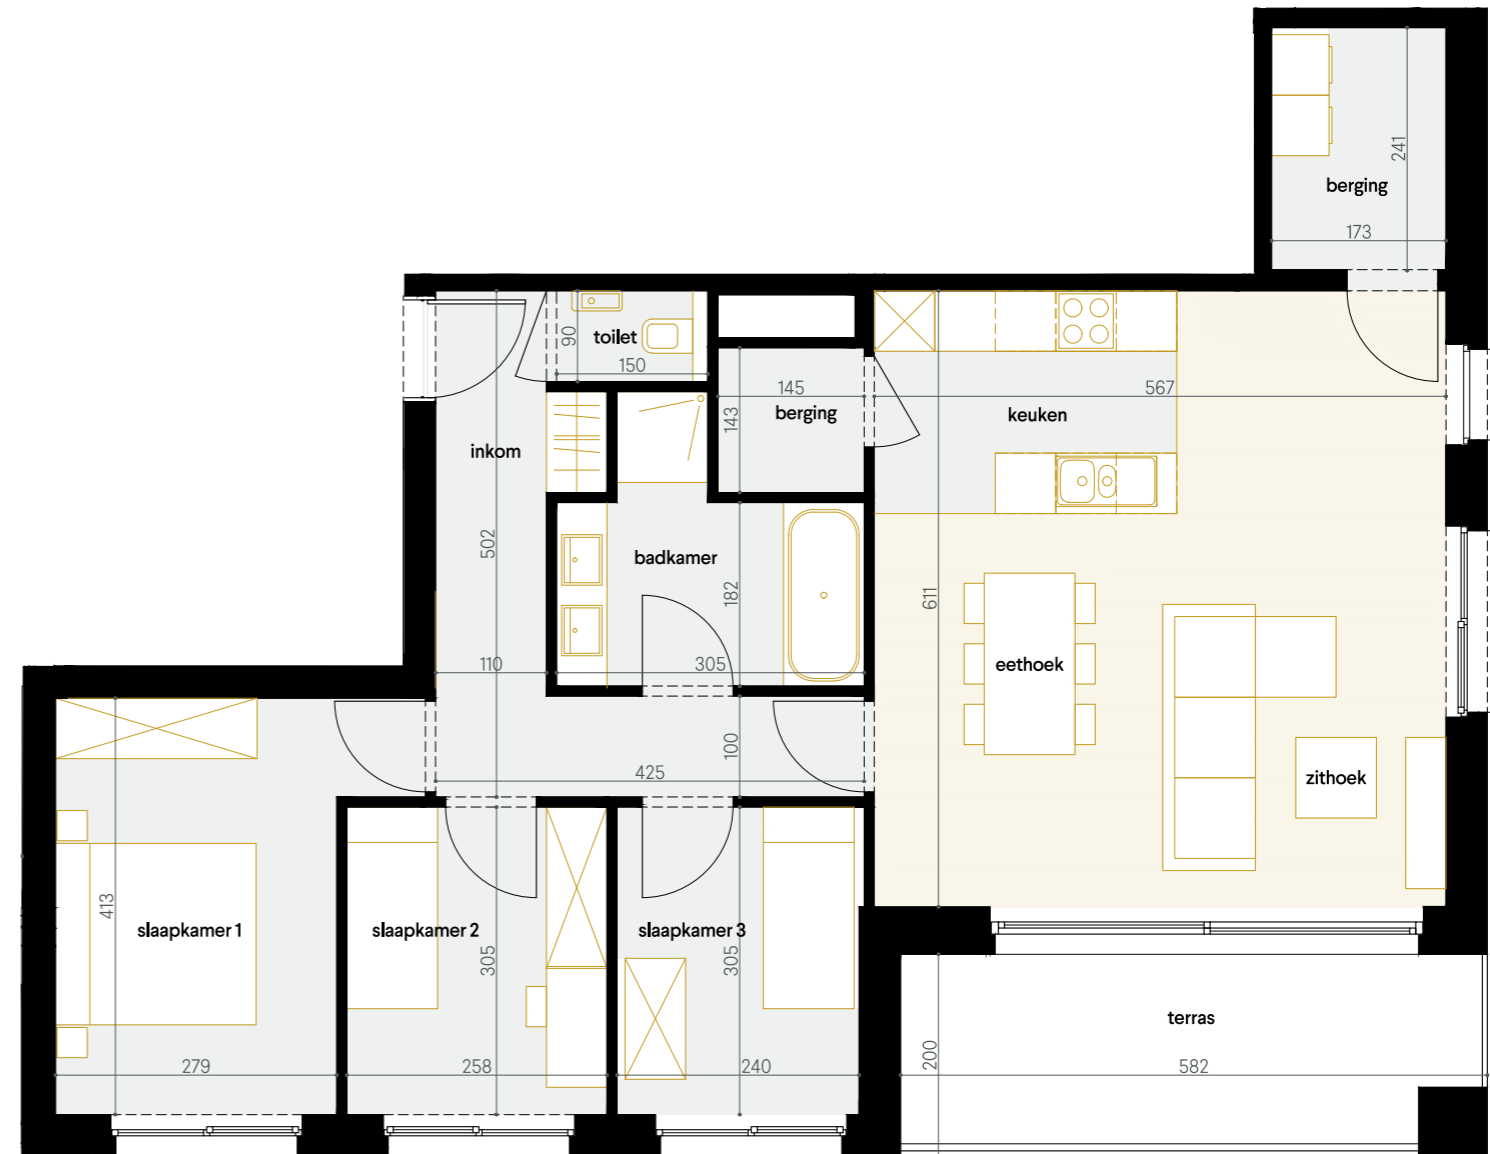

# LUX/DIA

Als je thuis een lichtpunt is

appartement  
oppervlakte  
terras

**12.04.02**  
ca. 105,92 m<sup>2</sup>  
ca. 11,64 m<sup>2</sup>

niveau +4

zuidgevel

realisatie en verkoop

architecten :

ORENS + VAN GRIMBERGEN  
BIOPHILIC ARCHITECTURE

evr architecten

0 1 2 5m

DIT IS GEEN CONTRACTUEEL DOCUMENT, ALLE AFMETINGEN, OPPERVLAKTES, MEUBELS EN TOESTELLEN ZIJN ENKEL TER ILLUSTRATIE