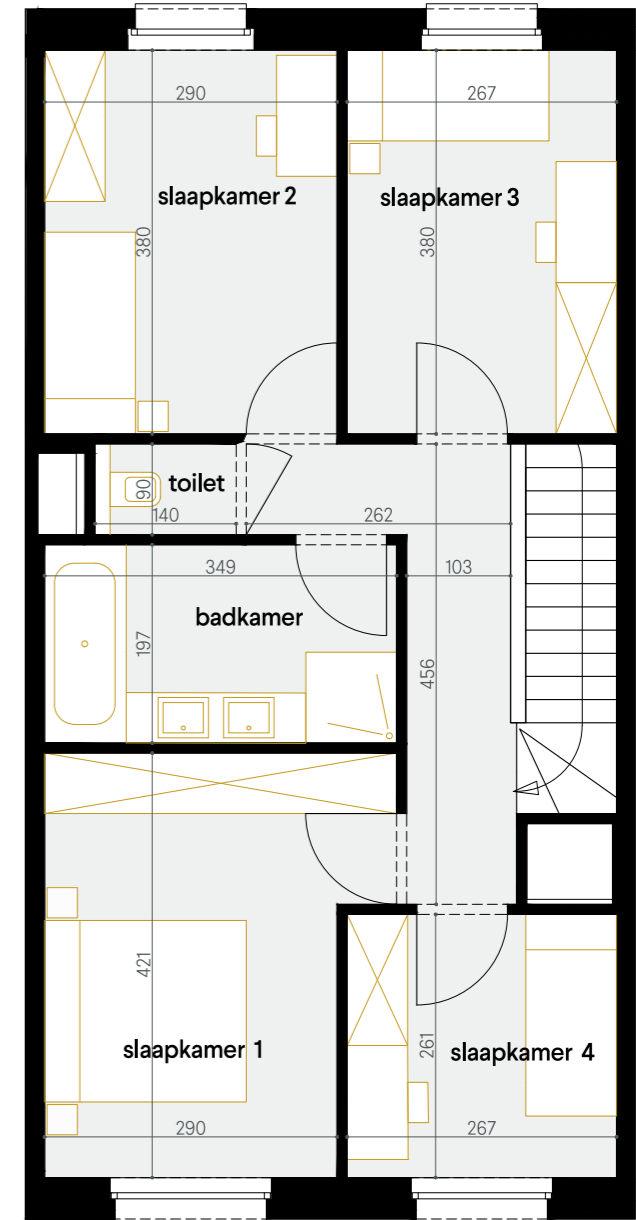

0 1 2 5m

DIT IS GEEN CONTRACTUEEL DOCUMENT, ALLE AFMETINGEN, OPPERVLAKTES, MEUBELS EN TOESTELLEN ZIJN ENKEL TER ILLUSTRATIE