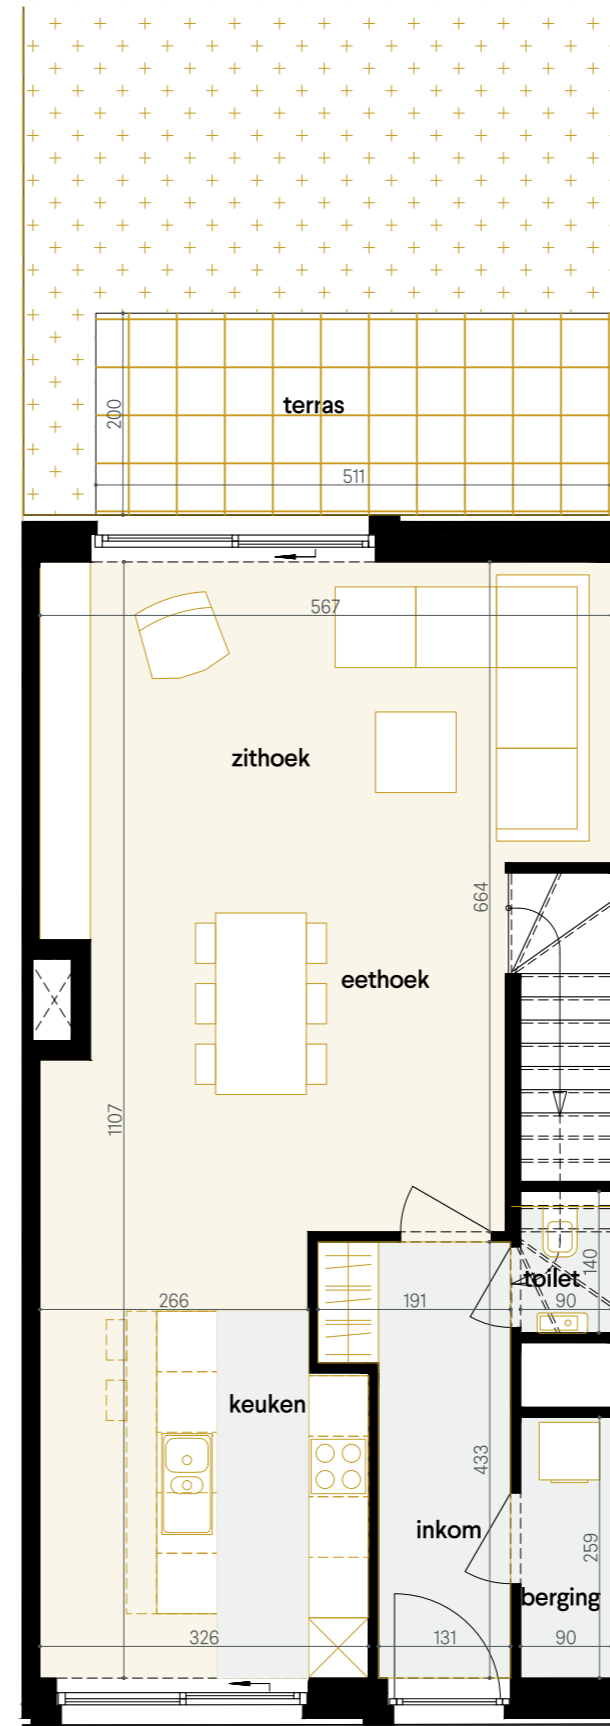

LUX/STELLA

Als je thuis een lichtpunt is

appartement
oppervlakte
tuin

13.00.06
ca. 71,98 m², BVO
ca. 18,03 m² + 51,00 m²

niveau 0

zuidgevel

realisatie en verkoop

architecten :

ORENS + VAN GRIMBERGEN
BIOPHILIC ARCHITECTURE

evrarchitecten

0 1 2 5m

DIT IS GEEN CONTRACTUEEL DOCUMENT, ALLE AFMETINGEN, OPPERVLAKTES, MEUBELS EN TOESTELLEN ZIJN ENKEL TER ILLUSTRATIE