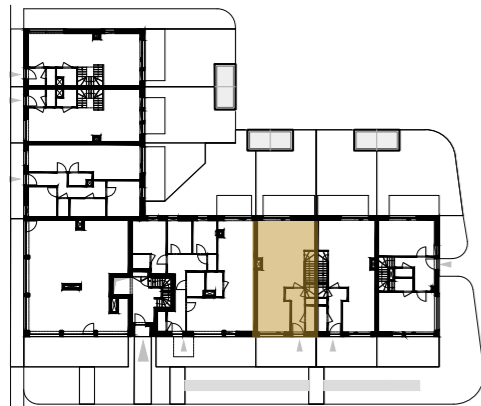

LUX/STELLA

Als je thuis een lichtpunt is

appartement
oppervlakte
tuin

13.00.06
ca. 71,98 m², BVO
ca. 18,03 m² + 51,00 m²

niveau 0

zuidgevel

realisatie en verkoop

architecten :

ORENS + VAN GRIMBERGEN
BIOPHILIC ARCHITECTURE

evrarchitecten

0 1 2 5m

DIT IS GEEN CONTRACTUEEL DOCUMENT, ALLE AFMETINGEN, OPPERVLAKTES, MEUBELS EN TOESTELLEN ZIJN ENKEL TER ILLUSTRATIE