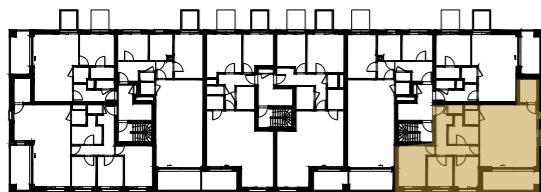

LUX/DIA

Als je thuis een lichtpunt is

appartement
oppervlakte
terras

12.02.02
ca. 105,33 m², BVO
ca. 11,64 m²

niveau +2

zuidgevel

realisatie en verkoop

architecten: